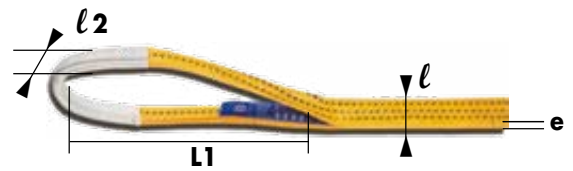

savigny

Sangles - Lifting Slings

Le Fabricant Spécialiste de la fixation technique
Specialist manufacturer of technical fixings since 1946

Sangles à 2 boucles / Lifting slings eyeslinks SAV

Gamme / Range **SB**

Couleur / Color	F Max 1000 kg	l x e (mm)	L1 (mm)	l2 (mm)	L (m)	REFERENCE
VIOLET / Purple		30X7	200	15	0,5	SB 10050
					1	SB 10100
					1,5	SB 10150
					2	SB 10200
					2,5	SB 10250
					3	SB 10300
					4,5	SB 10400
					5	SB 10500
					6	SB 10600
					8	SB 10800
					10	SB 11000
					12	SB 11200