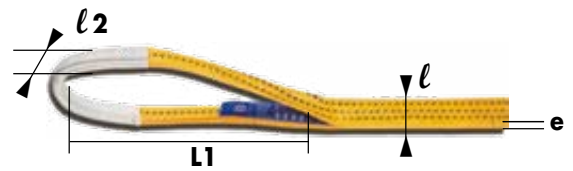

Sangles à 2 boucles / Lifting slings eyeslinks SAV

Gamme / Range **SB**

Couleur / Color	F Max 6000 kg	ℓ x e (mm)	L1 (mm)	ℓ 2 (mm)	L (m)	REFERENCE
MARRON / Brown		180X7	550	60	2	SB 60200
					3	SB 60300
					4	SB 60400
					5	SB 60500
					6	SB 60600
					8	SB 60800
					10	SB 61000
					12	SB 61200

Couleur / Color	F Max 8000 kg	ℓ x e (mm)	L1 (mm)	ℓ 2 (mm)	L (m)	REFERENCE
BLEU / Blue		240X7	600	80	2	SB 80200
					3	SB 80300
					4	SB 80400
					5	SB 80500
					6	SB 80600
					7	SB 80700
					8	SB 80800
					10	SB 81000
					12	SB 81200

Couleur / Color	F Max 10000 kg	ℓ x e (mm)	L1 (mm)	ℓ 2 (mm)	L (m)	REFERENCE
ORANGE / Orange		300X7	750	100	2	SB 100200
					3	SB 100300
					4	SB 100400
					5	SB 100500
					6	SB 100600
					8	SB 100800
					10	SB 101000
					12	SB 101200

0° 	0° 	≤ 6° 	0° à 45° 	45° à 60° 	0° à 45° 	0° à 45° 	45° à 60° 	45° à 60°
F	F x 0,8	F x 2	F x 1,4	F	F x 1,4	F x 1,12	F	F x 0,8