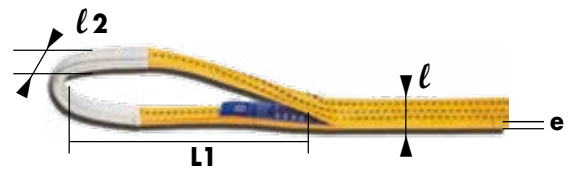

Sangles à 2 boucles / Lifting slings eyeslinks SAV

Gamme / Range **SB**

Couleur / Color	F Max 3000 kg	ℓ x e (mm)	L1 (mm)	ℓ 2 (mm)	L (m)	REFERENCE
JAUNE / Yellow		90X7	350	30	1	SB 30100
					1,5	SB 30150
					2	SB 30200
					2,5	SB 30250
					3	SB 30300
					4	SB 30400
					5	SB 30500
					6	SB 30600
					8	SB 30800
					10	SB 31000
					12	SB 31200

Couleur / Color	F Max 4000 kg	ℓ x e (mm)	L1 (mm)	ℓ 2 (mm)	L (m)	REFERENCE
GRIS / Gray		120X7	425	40	1	SB 40100
					1,5	SB 40150
					2	SB 40200
					2,5	SB 40250
					3	SB 40300
					4	SB 40400
					5	SB 40500
					6	SB 40600
					8	SB 40800
					10	SB 41000
					12	SB 41200

Couleur / Color	F Max 4000 kg	ℓ x e (mm)	L1 (mm)	ℓ 2 (mm)	L (m)	REFERENCE
ROUGE / Red		150X7	500	50	1	SB 50100
					1,5	SB 50150
					2	SB 50200
					2,5	SB 50250
					3	SB 50300
					4	SB 50400
					5	SB 50500
					6	SB 50600
					8	SB 50800
					10	SB 51000
					12	SB 51200

0°	0°	≤ 6°	0° à 45°	45° à 60°	0° à 45°	0° à 45°	45° à 60°	45° à 60°
F	F x 0,8	F x 2	F x 1,4	F	F x 1,4	F x 1,12	F	F x 0,8